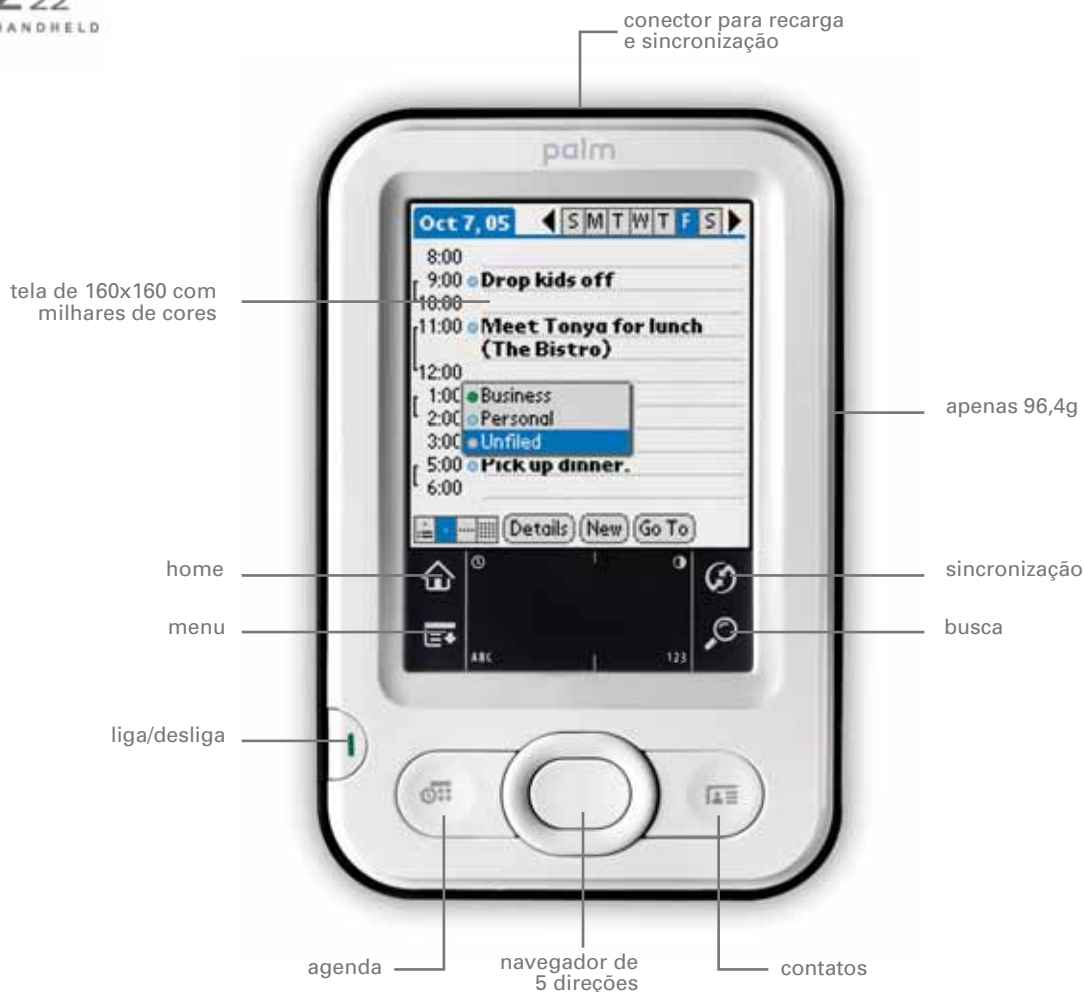

Z22
HANDHELD

Compacto e produtivo.

Leve, simples e fácil de usar.

O computador de mão Palm® Z22 foi desenvolvido para tornar a sua vida mais fácil, concentrando as suas informações em um único lugar. Tudo muito fácil! Apertando um simples botão você acessa todos os seus compromissos, endereços, fotos e muito mais, em uma tela com milhares de cores. O computador de mão Palm® Z22 vem também com um guia de 3 passos e um tutorial de fácil manuseio.

3 Sua vida sempre organizada. Deixe que o seu Palm® Z22 lhe avise dos seus compromissos.

4 Carregar fotos da sua família, amigos, viagens, sempre com você, em uma tela brilhante com milhares de cores.

5 Com a avançada ferramenta de busca fica rápido e fácil encontrar qualquer informação gravada no seu Palm® Z22.

6 Mais de 28mil softwares disponíveis para download². De jogos, calculadoras a guia de vinhos. Divirta-se!

7 Sincronize seus contatos, agenda, tarefas, e memorandos com o seu Outlook³.

8 Design moderno e compacto em 96,4g! As informações que você precisa, acessíveis a qualquer hora em um pequeno e leve computador de mão.

¹ 20MB de espaço real disponível

² Volume estimado de softwares entre pagos e gratuitos.

³ Compatível apenas com Windows

Z22
HANDHELD

Na Caixa

Computador de mão, Cabo USB para sincronização, Carregador de bateria, Guia de 3 passos para manuseio, 2 adesivos Graffiti®