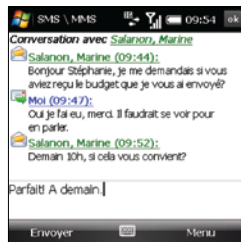

Web

Messagerie