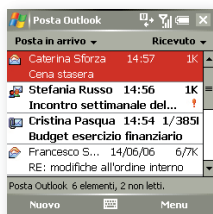

Informazioni rapide

- Telefono facile da utilizzare e completamente integrato con email, organiser e browser Internet¹
- Tutta la potenza di Microsoft Windows Mobile 5.0 unita alle innovazioni Palm
- Configurazione dell'accesso mobile a più account di posta personali e aziendali
- SMS/MMS con visualizzazione tipo chat e cartella Posta in arrivo dedicata
- Internet Explorer® Mobile
- Applicazioni Word, Excel® e PowerPoint® Mobile oltre al software di lettura file PDF
- Trasmissione dati a velocità UMTS²
- Fotocamera e videocamera digitale da 1,3 megapixel
- Windows Media® Player 10 Mobile per musica e video
- Tecnologia wireless Bluetooth® incorporata

Disponibilità di più account di posta
Consente di impostare l'accesso personalizzato a 6 diversi account di posta aziendali e personali.