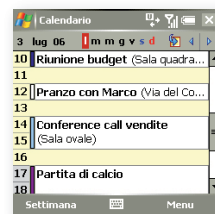

Disponibilità di più account di posta
Consente di impostare l'accesso personalizzato a 6 diversi account di posta aziendali e personali.

Visualizzazione dei messaggi SMS/MMS in stile chat
La visualizzazione in stile chat consente di rileggere facilmente le conversazioni.

Composizione rapida per foto
Per creare selezioni rapide con le foto delle persone che chiamate più spesso.

Calendario integrato
Per visualizzare rapidamente gli appuntamenti della giornata, della settimana o del mese.