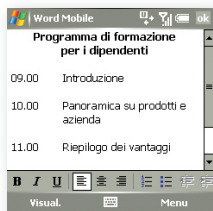

Disponibilità di più account di posta
Consente di impostare l'accesso personalizzato a 6 diversi account di posta aziendali e personali.

Visualizzazione dei messaggi SMS/MMS in stile chat
La visualizzazione in stile chat consente di rileggere facilmente le conversazioni.

Composizione rapida per foto
Per creare selezioni rapide con le foto delle persone che chiamate più spesso.

Calendario integrato
Per visualizzare rapidamente gli appuntamenti della giornata, della settimana o del mese.