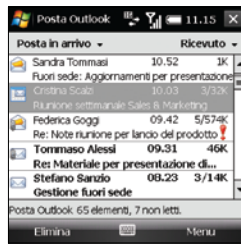

Email

INCLUSO NELLA CONFEZIONE

- Smartphone Palm®Treo™ Pro
- Batteria ricaricabile
- Caricabatteria (100-240 V, cavo di alimentazione da 1A)
- Cavo di sincronizzazione USB
- Auricolare stereo (3,5 mm)
- Guida rapida

WINDOWS MOBILE® CON LO STILE PALM

Windows Mobile® 6.1 Professional Edition offre tutta la comodità di Windows® e la versione mobile delle applicazioni aziendali più utilizzate. Palm offre usabilità e schermo touchscreen per semplificare ulteriormente la vita di tutti i giorni. Fate una ricerca sul Web e visualizzate i risultati direttamente dalla schermata Oggi! Collegamento rapido alla rete Wi-Fi grazie al pulsante per l'accesso rapido Wi-Fi! Con i collegamenti Palm, è facile ottenere grandi risultati.

SPECIFICHE TECNICHE

Piattaforma	Windows Mobile® 6.1 Professional Edition
Processore	Qualcomm® MSM7201 a 400 MHz
Display	Touchscreen a colori TFT 320x320 trasriflettente
Radio	Radio HSDPA/UMTS/EDGE/GPRS/GSM UMTS Tri-band – 850 MHz, 1900 MHz e 2100 MHz GSM Quad-band – 850/900/1800/1900
Wi-Fi	802.11b/g con l'autenticazione WPA, WPA2 e 801.1.x
GPS	GPS integrato
Tecnologia wireless Bluetooth®	Versione: 2.0 + Enhanced Data Rate
Memoria	256 MB di memoria (100 MB a disposizione dell'utente), 128 MB di RAM
Fotocamera	2,0 megapixel, zoom digitale fino a 8x e acquisizione di video
Batteria	Batteria ricaricabile agli ioni di litio da 1500 mAh; fino a 5 ore di autonomia in conversazione e fino a 250 ore in standby
Scheda di memoria	Schede microSDHC (supportate schede fino a 32 GB)
Connettore	MicroUSB 2.0 per la sincronizzazione e la ricarica
Audio	Presenza per auricolari stereo da 3,5 mm
Dimensioni	60 mm (L) x 114 mm (A) x 13,5 mm (P); peso 133 g