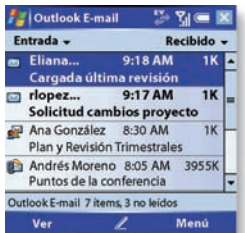

Amplias posibilidades de correo electrónico
Puedes utilizar Microsoft Outlook, AOL, Gmail, Hotmail, Yahoo!, y otras cuentas POP3 e IMAP.^{2,4}